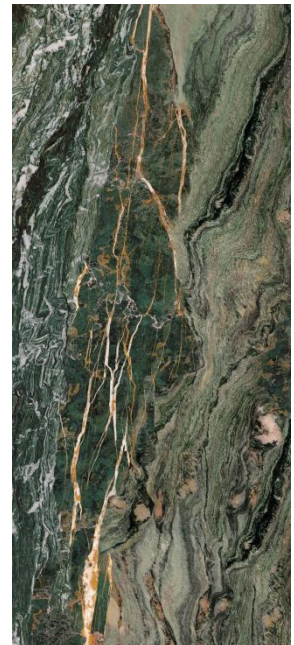

ELORA

120 * 270

Faces : 3

Color : DARK

Glaze : Nano polish