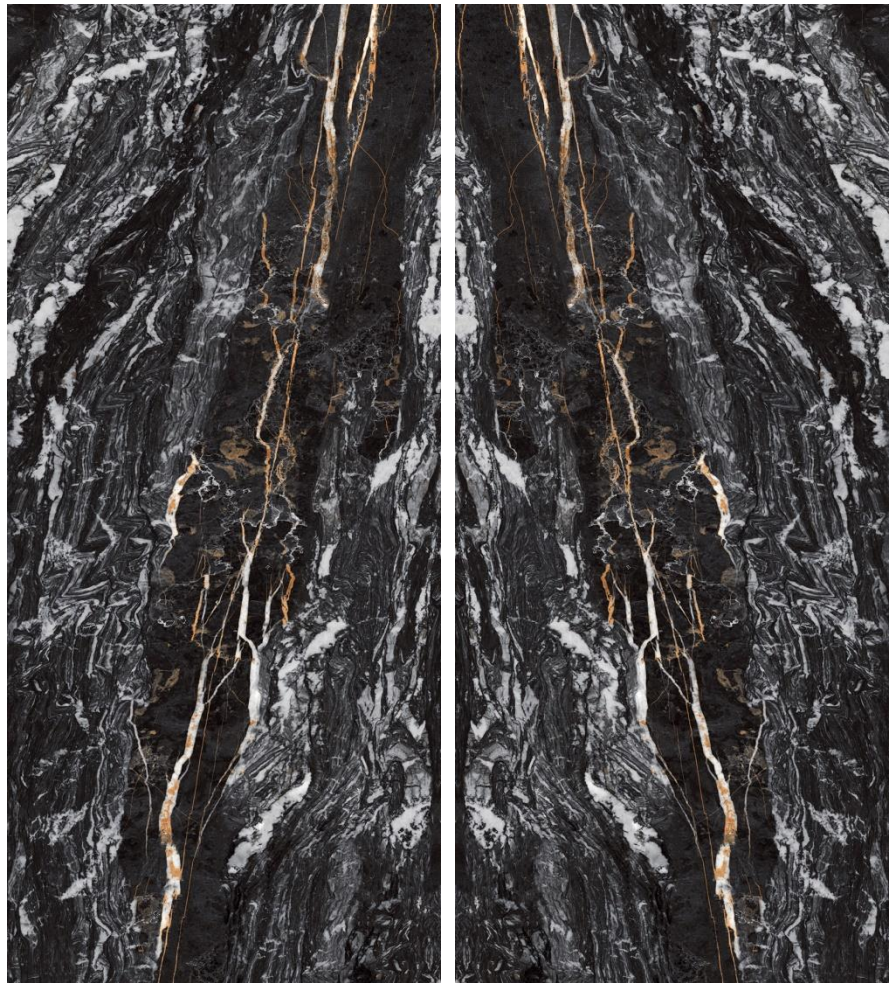

NILRAM

NILRAM

120 * 270

BOOK MATCH

Color : Dark

Glaze : Nano polish

E L O R A

ELORA