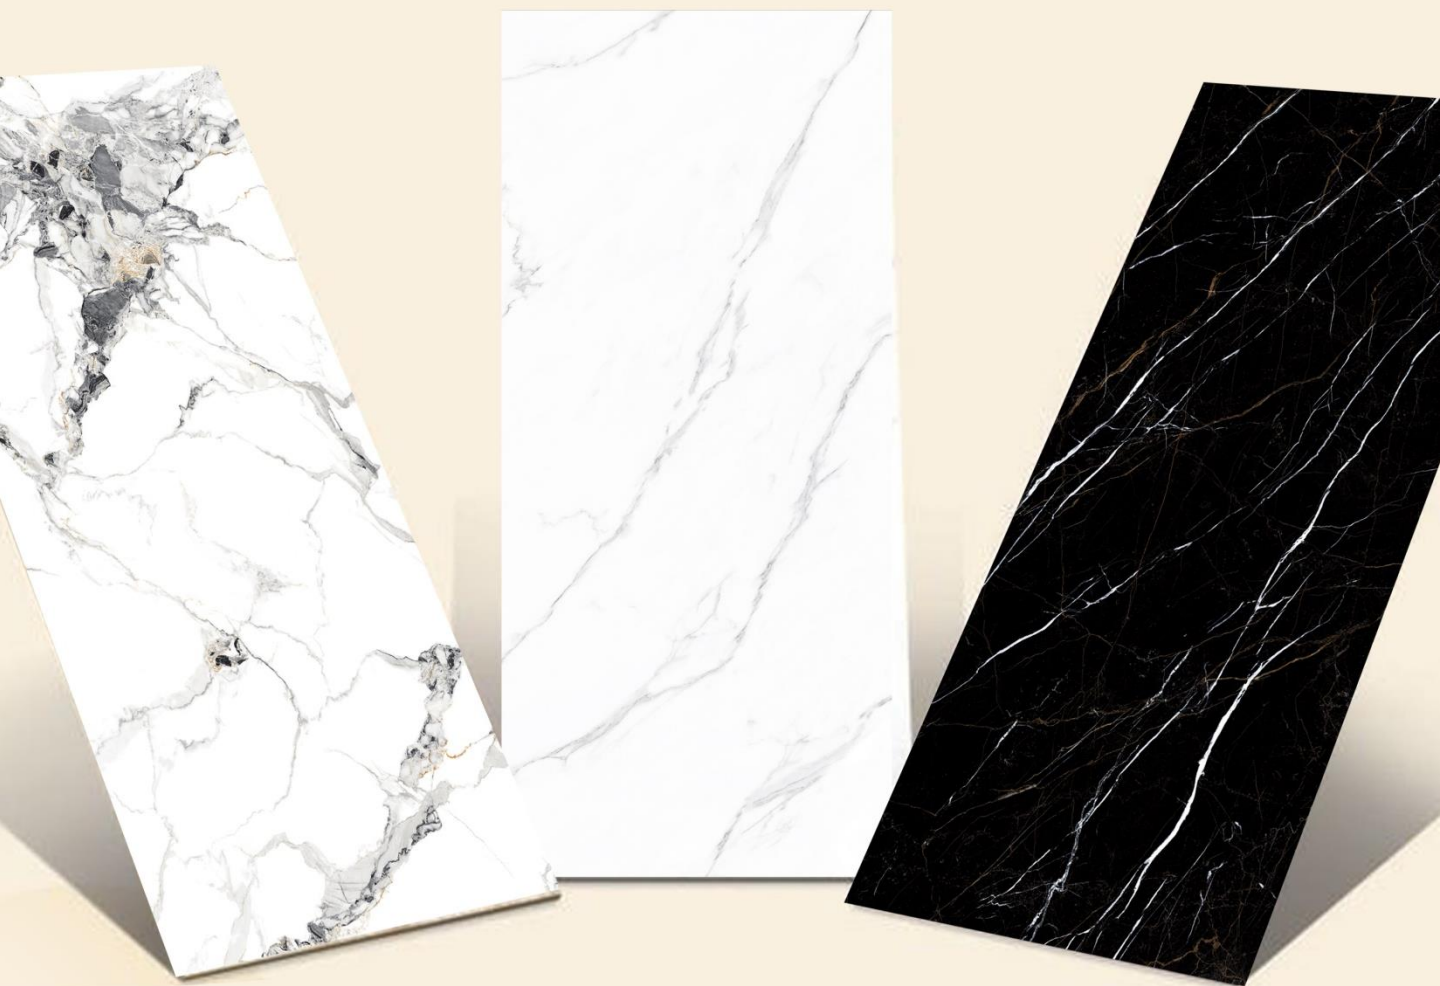

120 * 240

Faces : 4

Color : LIGHT

Glaze : Nano polish

COLLECTION

120*270

SANTORINI

120 * 270