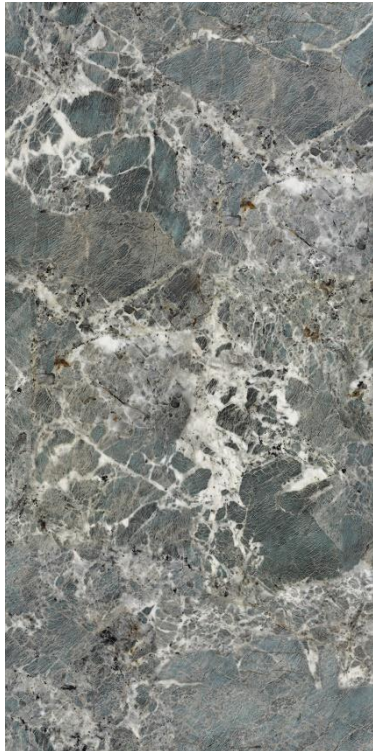

AMAZONIT

120 * 240

Faces : 4

Color : Dark

Glaze : Nano polish