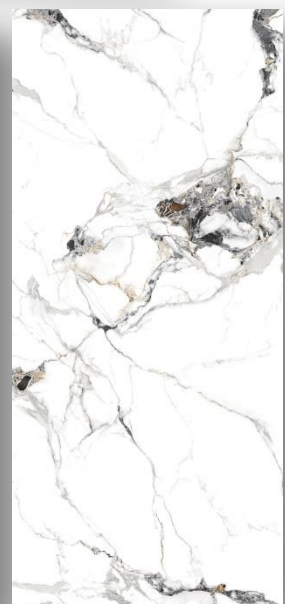

DORIAN

120 * 270

Faces : 3

Color : LIGHT

Glaze : Nano polish