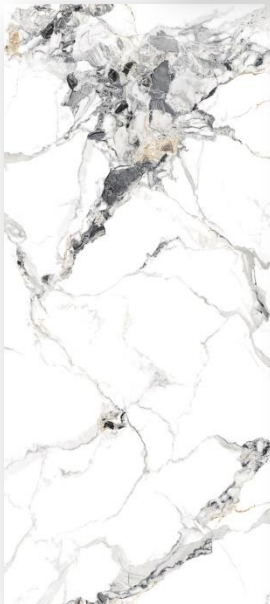

DORIAN

120 * 270

Faces : 3

Color : LIGHT

Glaze : Nano polish