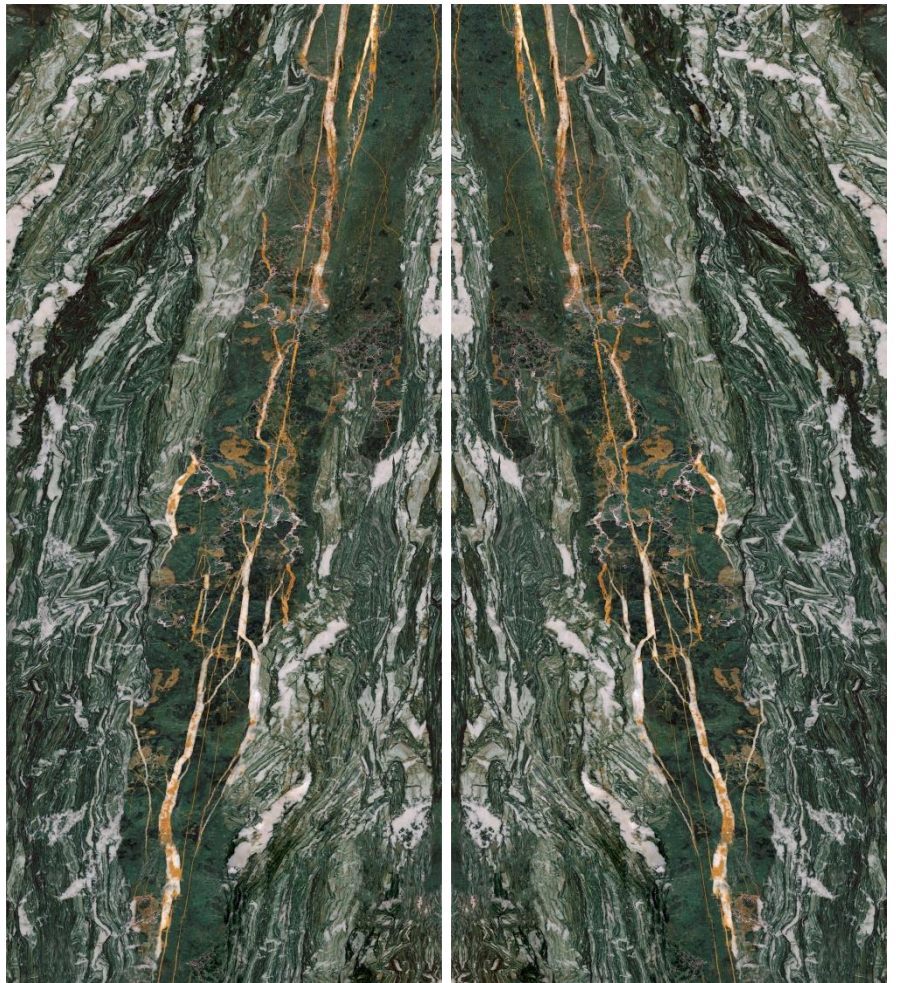

ELORA

120 * 270

BOOK MATCH

Color : Dark

Glaze : Nano polish