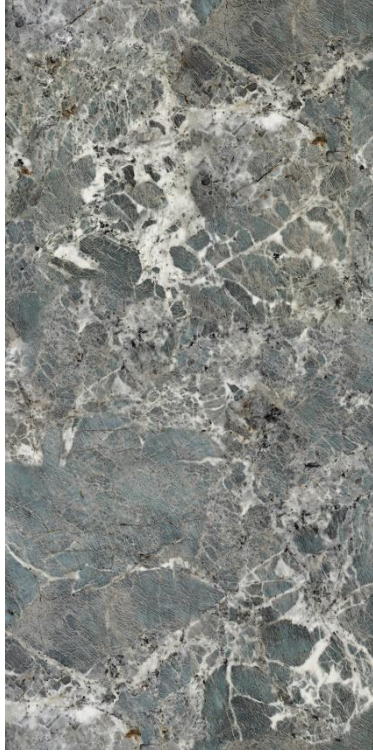

AMAZONIT

120 * 240

Faces : 4

Color : Dark

Glaze : Nano polish