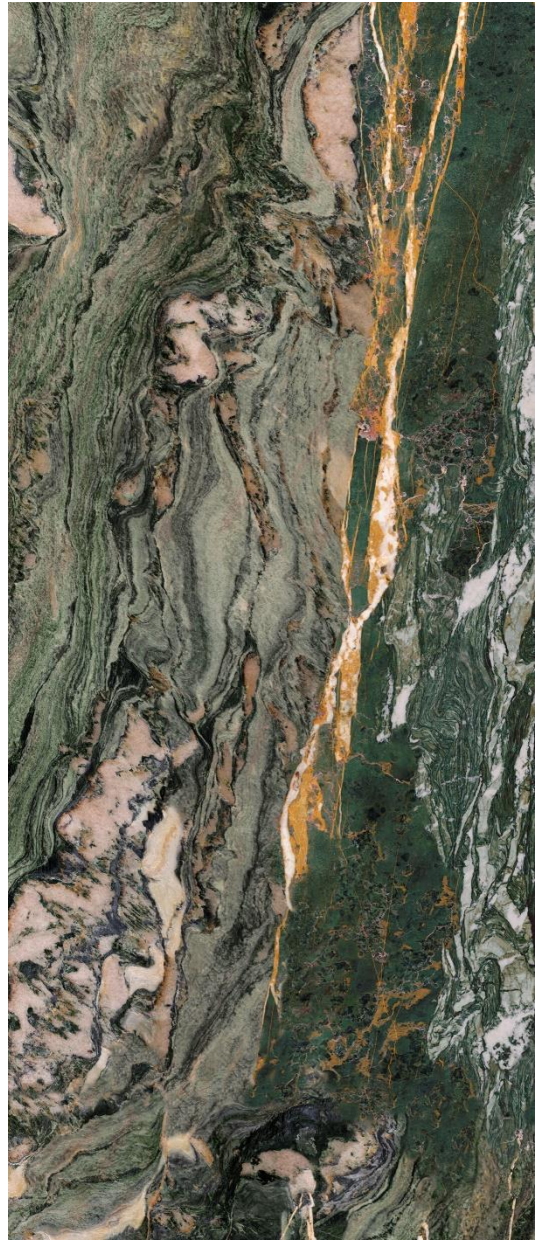

ELORA

120 * 270

Faces : 3

Color : DARK

Glaze : Nano polish