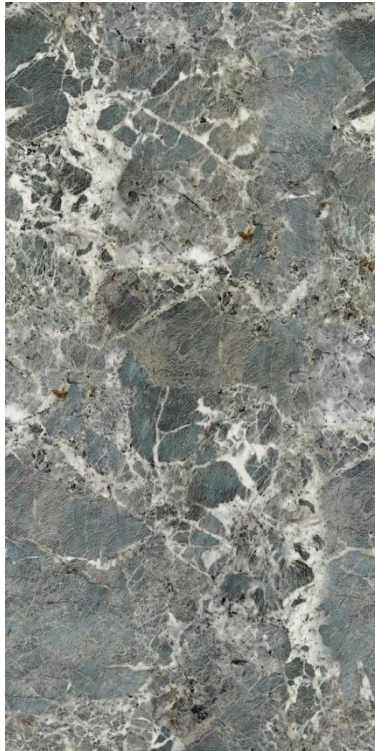

AMAZONIT

120 * 240

Faces : 4

Color : Dark

Glaze : Nano polish