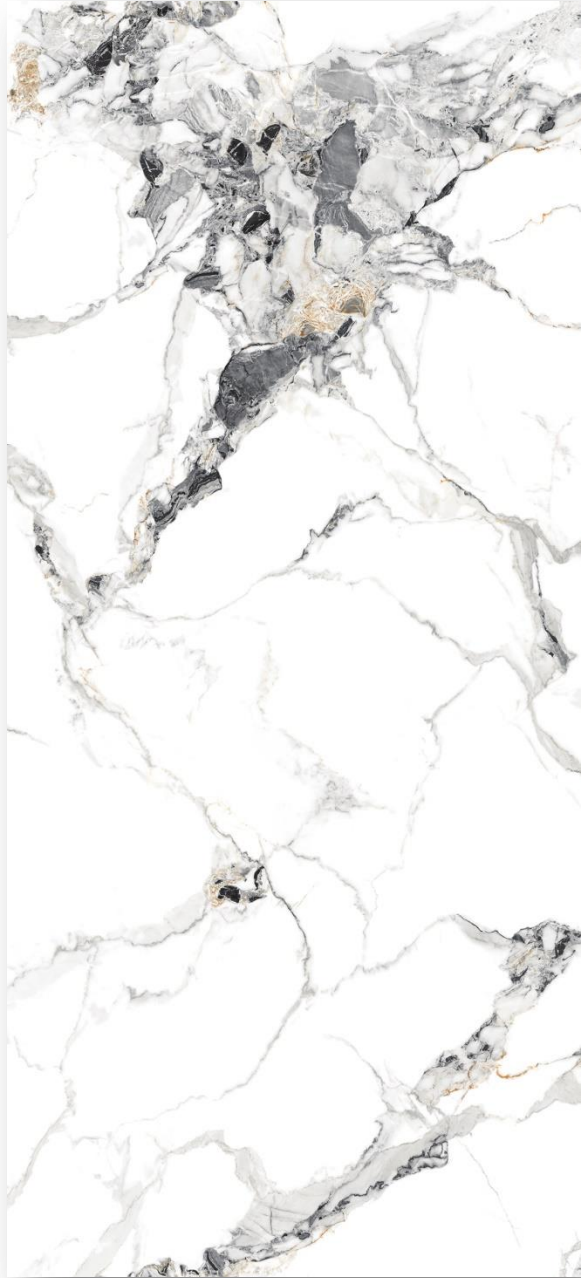

DORIAN

120 * 270

Faces : 3

Color : LIGHT

Glaze : Nano polish