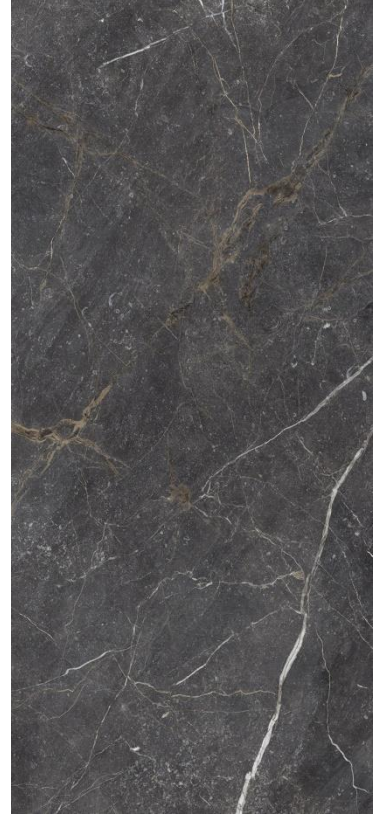

RAYDER

Antheracite

120 * 270

Faces : 4

Color : DARK

Glaze : Matte