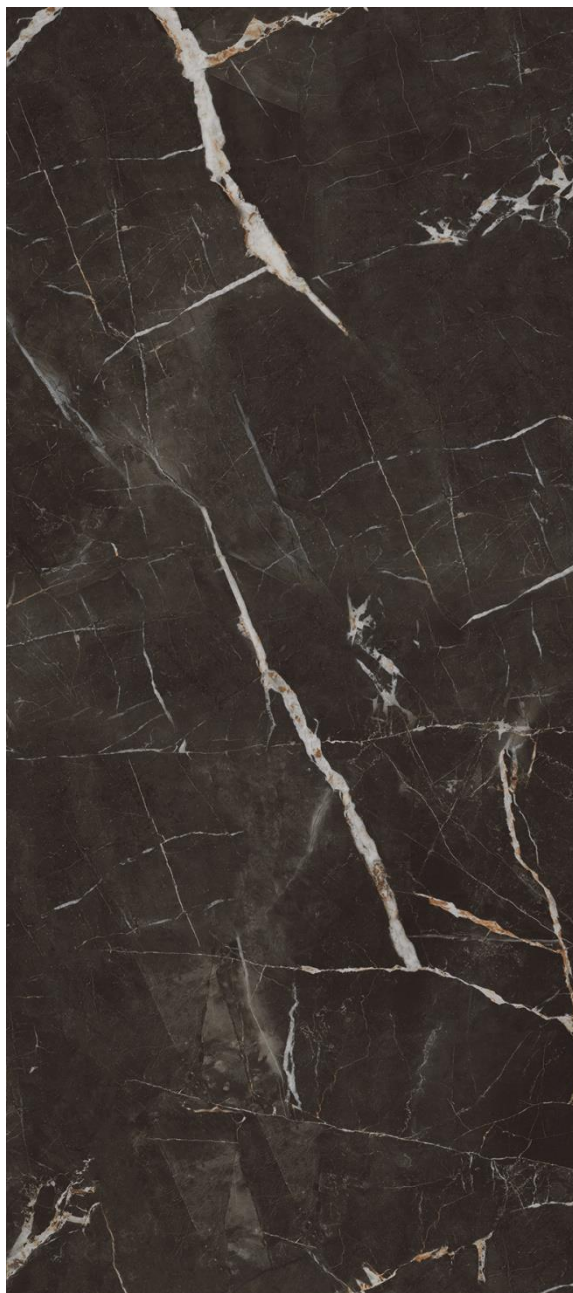

MUGLER

120 * 270

Faces : 3

Glaze : Nano polish