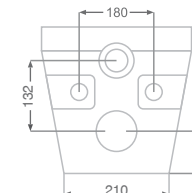

NEW سانتا (سیستم تخلیه آبشاری - بدون ریم)