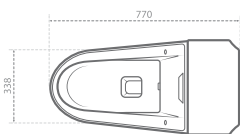

Name of Product	Length mm	Width mm	S-Trap mm
Silvia Medical Water Closet	770	338	235

توالیت فرنگی طبی سیلویا نسل جدیدی از توالیت فرنگی می‌باشد که برای اولین بار در ایران توسط شرکت کارخانجات چینی بهداشتی مروارید طراحی و تولید شده است.

در طراحی و ساخت این نوع توالیت فرنگی طبی، از تلفیق مزایای توالیت زمینی و توالیت فرنگی بهره گرفته شده است به طوری که ضمن حفظ مزیت نشستن بروی توالیت فرنگی و جلوگیری از فشار برروی زانوها و ستون فقرات بتوان مزیت استفاده از توالیت زمینی را حفظ نموده و با آزاد کردن روده بزرگ (کولون) موجب عملکرد مناسب سیستم گوارش در تخلیه آسان‌تر و بهتر روده‌ها گردد و از بروز بیماری‌های مهمی همچون انسداد کانال روده و مجرای مثانه، هموروئید، فتق، آپاندیس و بیماری‌های التهاب روده جلوگیری نماید.

توالیت فرنگی طبی سیلویا برای تمامی سنین به ویژه افرادی که دارای بیماری‌های دستگاه گوارش مانند یبوست و التهاب روده هستند بسیار مناسب می‌باشد.

توالیت فرنگی طبی سیلویا به دلیل حفظ استانداردهای بهداشتی و ارگونومی بدن و برخورداری از مزایای ذیل مورد تایید جامعه پزشکان بین‌المللی می‌باشد:

- ۱- وضعیت نشستن متناسب با ارگونومی بدن و جلوگیری از فشار برروی زانو و ستون فقرات
- ۲- تخلیه آسان‌تر و بهتر روده‌ها به دلیل وضعیت مناسب نشستن و جلوگیری از انسداد روده بزرگ (کولون)
- ۳- محافظت از اعصاب کنترل کننده روده بزرگ و جلوگیری از کشیدگی ماهیچه‌های مرتبط با آن و در نتیجه پیشگیری از بیماری انسداد روده و هموروئید و فتق
- ۴- مناسب برای بیماران مبتلا به یبوست، انسداد کانال روده مجرای مثانه، هموروئید، پروستات، فتق، آپاندیس و بیماری‌ها کولون

NEW Santa (Wash Down - Rimless)