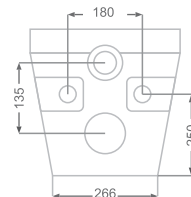

Delta 36

دلتا ۳۶ (روسنگی)

Name of Product	Length mm	Width mm	Height mm
Delta Top Counter 36	360	360	120

Diana 40

دیانا ۴۰ (روسنگی)

Name of Product	Length mm	Width mm	Height mm
Diana Top Counter 40	404	404	137

Name of Product	Length mm	Width mm	Height mm
Katia Wall Hung Water Closet 56	555	390	395

Name of Product	Length mm	Width mm	Height mm
Despina Wall Hung Water Closet 49	489	362	355

Name of Product	Length mm	Width mm	Height mm
Mega Wall Hung Water Closet 57	565	375	368

Name of Product	Length mm	Width mm	Height mm
Caprice Wall Hung Water Closet 54	536	375	330

Name of Product	Length mm	Width mm	Height mm
Silvia Wall Hung Water Closet 55	545	380	387

Katia Set

ست کاتیا

Name of Product	Length mm	Width mm	Height mm
Wash Basin 68 / 55	672 / 545	462 / 424	-
Half Pedestal 68 / 55	333 / 285	300 / 277	288 / 285
Water Closet Wall Hung	555	390	395