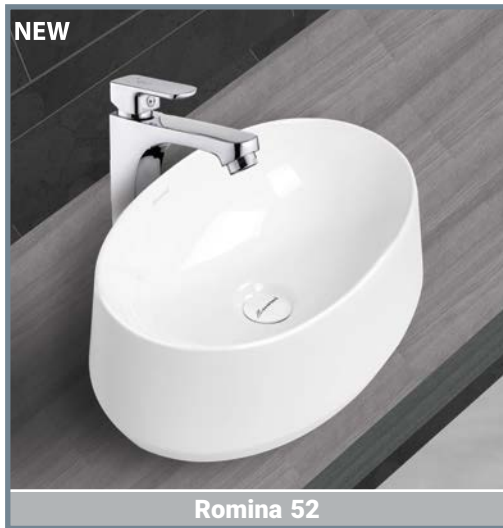

Name of Product	Length mm	Width mm	Height mm
Romina Top Counter 52	520	355	152