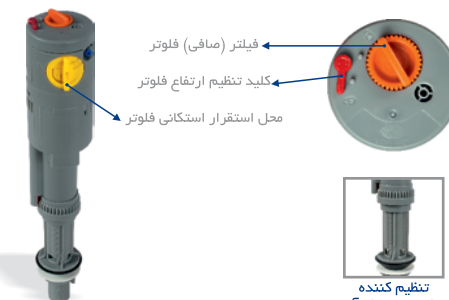

فلوتر با ویژگی‌های منحصر به فرد

فیلتر (صافی) فلوتر

کلید تنظیم ارتفاع فلوتر

محل استقرار فلوتر