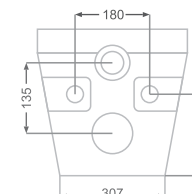

Delta 36

دلتا ۳۶ (روسنگی)

Name of Product	Length mm	Width mm	Height mm
Delta Top Counter 36	360	360	120

Diana 40

دیانا ۴۰ (روسنگی)

Name of Product	Length mm	Width mm	Height mm
Diana Top Counter 40	404	404	137

Name of Product	Length mm	Width mm	Height mm
Silvia Top Counter 50	498	340	172

Name of Product	Length mm	Width mm	Height mm
Romina Top Counter 52	520	355	152

Name of Product	Length mm	Width mm	Height mm
Yaris Top Counter 45	450	380	188

NEW Santa (Wash Down - Rimless)

NEW سانتا (سیستم تخلیه آبشاری - بدون ریم)

Name of Product	Length mm	Width mm	Height mm
Santa Wall Hung	530	370	339

NEW Katia 56 (Wash Down)

NEW کاتیا ۵۶ (سیستم تخلیه آبشاری)

Name of Product	Length mm	Width mm	Height mm
Katia Wall Hung Water Closet 56	555	390	395

Name of Product	Length mm	Width mm	Height mm
Despina Wall Hung Water Closet 49	489	362	355

Name of Product	Length mm	Width mm	Height mm
Mega Wall Hung Water Closet 57	565	375	368