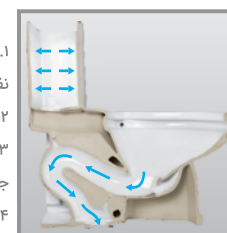

پوشش کامل لعاب در داخل سیفون و مخزن توالت فرنگی