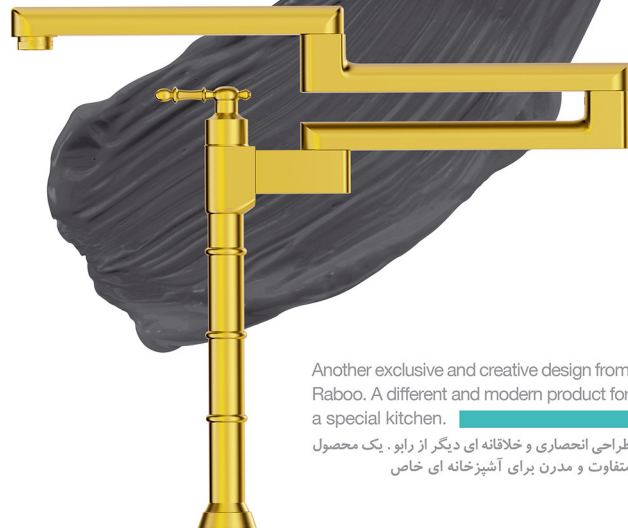

SUPER SNAKE NEXT TO THE OVEN

کنار گازی سوپر اسنیک

Another exclusive and creative design from Raboo. A different and modern product for a special kitchen.

طراحی انحصاری و خلاقانه ای دیگر از رابو. یک محصول متفاوت و مدرن برای آشپزخانه ای خاص