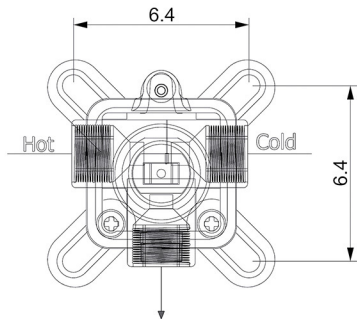

TECHNICAL SPECIFICATION OF CONCEALED FAUCETS

مشخصات فنی مغزی شیر آلات توکار

Central type C
For bath 1 and also classic Basin
and shower