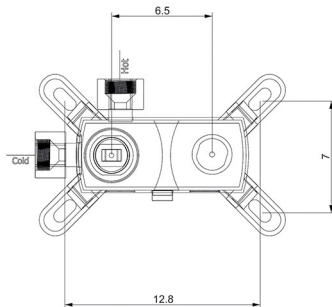

TECHNICAL SPECIFICATION OF CONCEALED FAUCETS

مشخصات فنی مغزی شیر آلات توکار

Central type C
For bath 1 and also classic Basin
and shower

باکس مرکزی C
جهت متعلقات روشویی و توالت مدل کلاسیک
و همچنین دوش تیپ ۱

Central type B
For luxury Basin and shower

باکس مرکزی B
جهت متعلقات روشویی و توالت مدل لاکچری

Central type A
For Bath 2 and 3

باکس مرکزی A
جهت متعلقات دوش تیپ ۲ و ۳