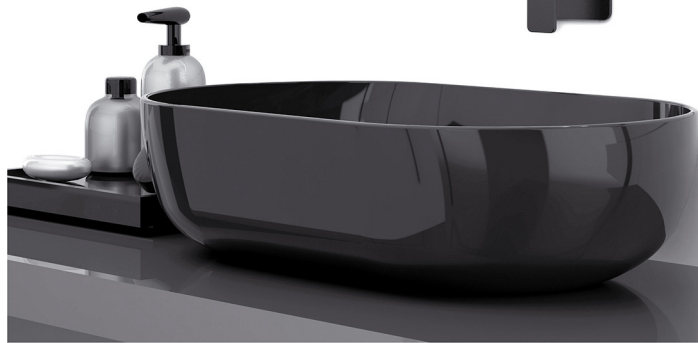

CLASSIC

LUXURY

ULIT

دوش توکار یولیت

- Brass holder and Water outlet.
- The ability to install and arrange as desired.
- Sealing plate.

• آبریز و نگهدارنده تمام برنجی
• قابلیت نصب و چیدمان به دلخواه
• صفحه آب بند