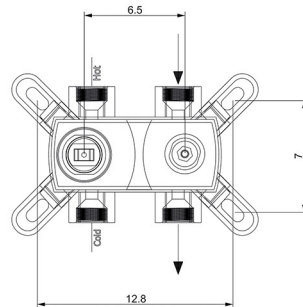

TECHNICAL SPECIFICATION OF CONCEALED FAUCETS

مشخصات فنی مغزی شیر آلات توکار

Central type C
For bath 1 and also classic Basin
and shower

باکس مرکزی C
جهت متعلقات روشویی و توالت مدل کلاسیک
و همچنین دوش تیپ ۱

Central type B
For luxury Basin and shower

باکس مرکزی B
جهت متعلقات روشویی و توالت مدل لاکچری

Central type A
For Bath 2 and 3

باکس مرکزی A
جهت متعلقات دوش تیپ ۲ و ۳